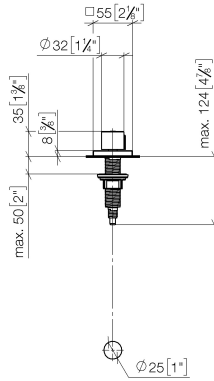

10 711 970

- comando piletta per una vasca
- compreso adattatore per tirante Bowden

Compatibile con LOT

	Cromato	10 711 970-00
	Platinato spazzolato	10 711 970-06
	Platinato	10 711 970-08
	Ottone (Oro 23k)	10 711 970-09
	Dark Chrome	10 711 970-19
	Ottone spazzolato (Oro 23k)	10 711 970-28
	Nero opaco	10 711 970-33
	Champagne spazzolato (Oro 22k)	10 711 970-46
	Champagne (Oro 22k)	10 711 970-47
	Cromo spazzolato	10 711 970-93
	Dark Platinum spazzolato	10 711 970-99

10 711 970

mm [inches]

10 711 970

Parts for other finishes can be found here: Platinato spazzolato

Elenco delle parti di ricambio

N.	Codice articolo	Denominazione	Quantità necessaria	Tempo di produzione
1	09 20 97 030-00	manopola	1	10
2	90 12 12 002 00 90	bussola a scatto	1	2
3	09 27 87 007-00	rosetta	1	10
4	90 14 10 043 00 90	guarnizione	1	2
5	09 14 10 042 90	guarnizione	1	2
6	09 29 06 087-00	asta filettata	1	10
7	04 30 01 029 00 90	adattatore	1	2
8	09 24 03 175 90	adattatore	1	2
9	09 11 10 073-07	attacco	1	30
10	09 11 10 074-07	attacco	1	30
11	09 11 10 079-07	attacco	1	30
12	09 30 11 087 90	rondella	1	2
13	09 23 30 024-07	dado	1	30